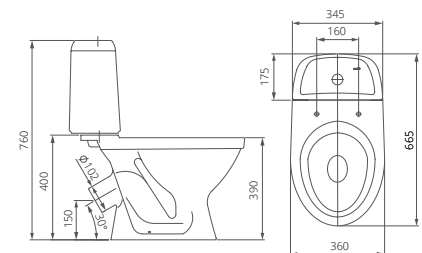

ПРАЙМ

Раковина «Прайм» - новинка 2022 года. Создана с учетом современных требований к дизайну и функционалу. Оптимальный размер и форма чаши гарантируют удобство в использовании. Вместе унитазом-компактом «Прайм» отлично дополняют друг друга.

1. **Умывальник на пьедестал**
2. Артикул 1.3117.6.S00.11B.0
   Комплектация с отверстием перелива
   с отверстием для смесителя,
   возможна установка на кронштейны
3. Артикул 1.3117.6.S00.01B.0
   Комплектация с отверстием для перелива,
   без отверстия для смесителя,
   возможна установка на кронштейны

Пьедестал

1. Артикул 1.3605.3.S00.00B.0

1. **Унитаз-компакт**
2. Артикул 1.P205.4.S00.00B.F
   Комплектация стандарт:
   бачок с механизмом двухрежимного
   слива, чаша с косым выпуском, сиденье с
   крышкой из полипропилена
3. Артикул 1.P206.3.S00.00B.F
   Комплектация комфорт:
   бачок с механизмом двухрежимного
   слива, чаша с косым выпуском, сиденье с
   крышкой из полипропилена с функцией
   мягкого закрывания