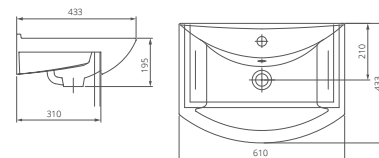

Мебельный умывальник

Артикул 1.P210.3.S00.00B.F

Комплектация комфорт:
бачок с механизмом двухрежимного
слива, чаша с горизонтальным выпуском,
сиденье с крышкой из полипропилена

Унитаз-компакт